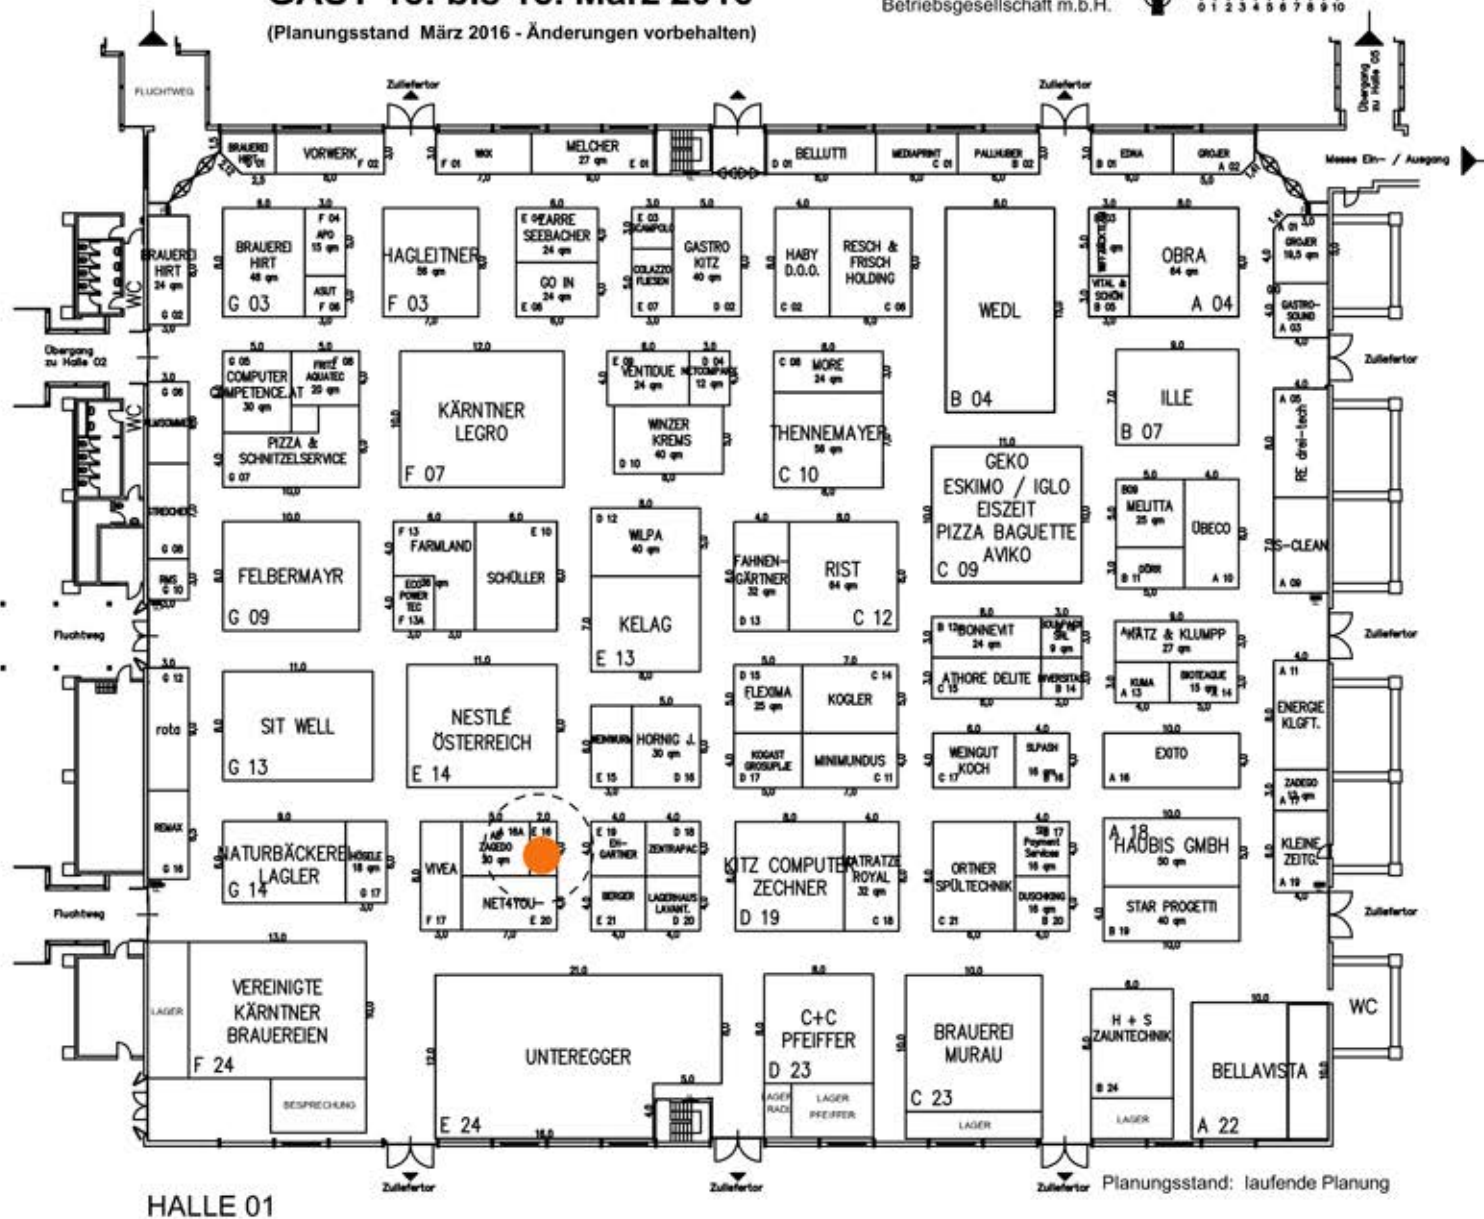

GAST 13. bis 15. März 2016

(Planungsstand März 2016 - Änderungen vorbehalten)

KLAGENFURTER MESSE
Betriebsgesellschaft m.b.H.

HALLE 01

Planungsstand: laufende Planung

GAST Klagenfurt
2016

Halle 1

Aussteller:

Halle: Halle 1

Stand: E 16

Maße

Breite: 4 m

Tiefe: 2 m

Änderungen vorbehalten